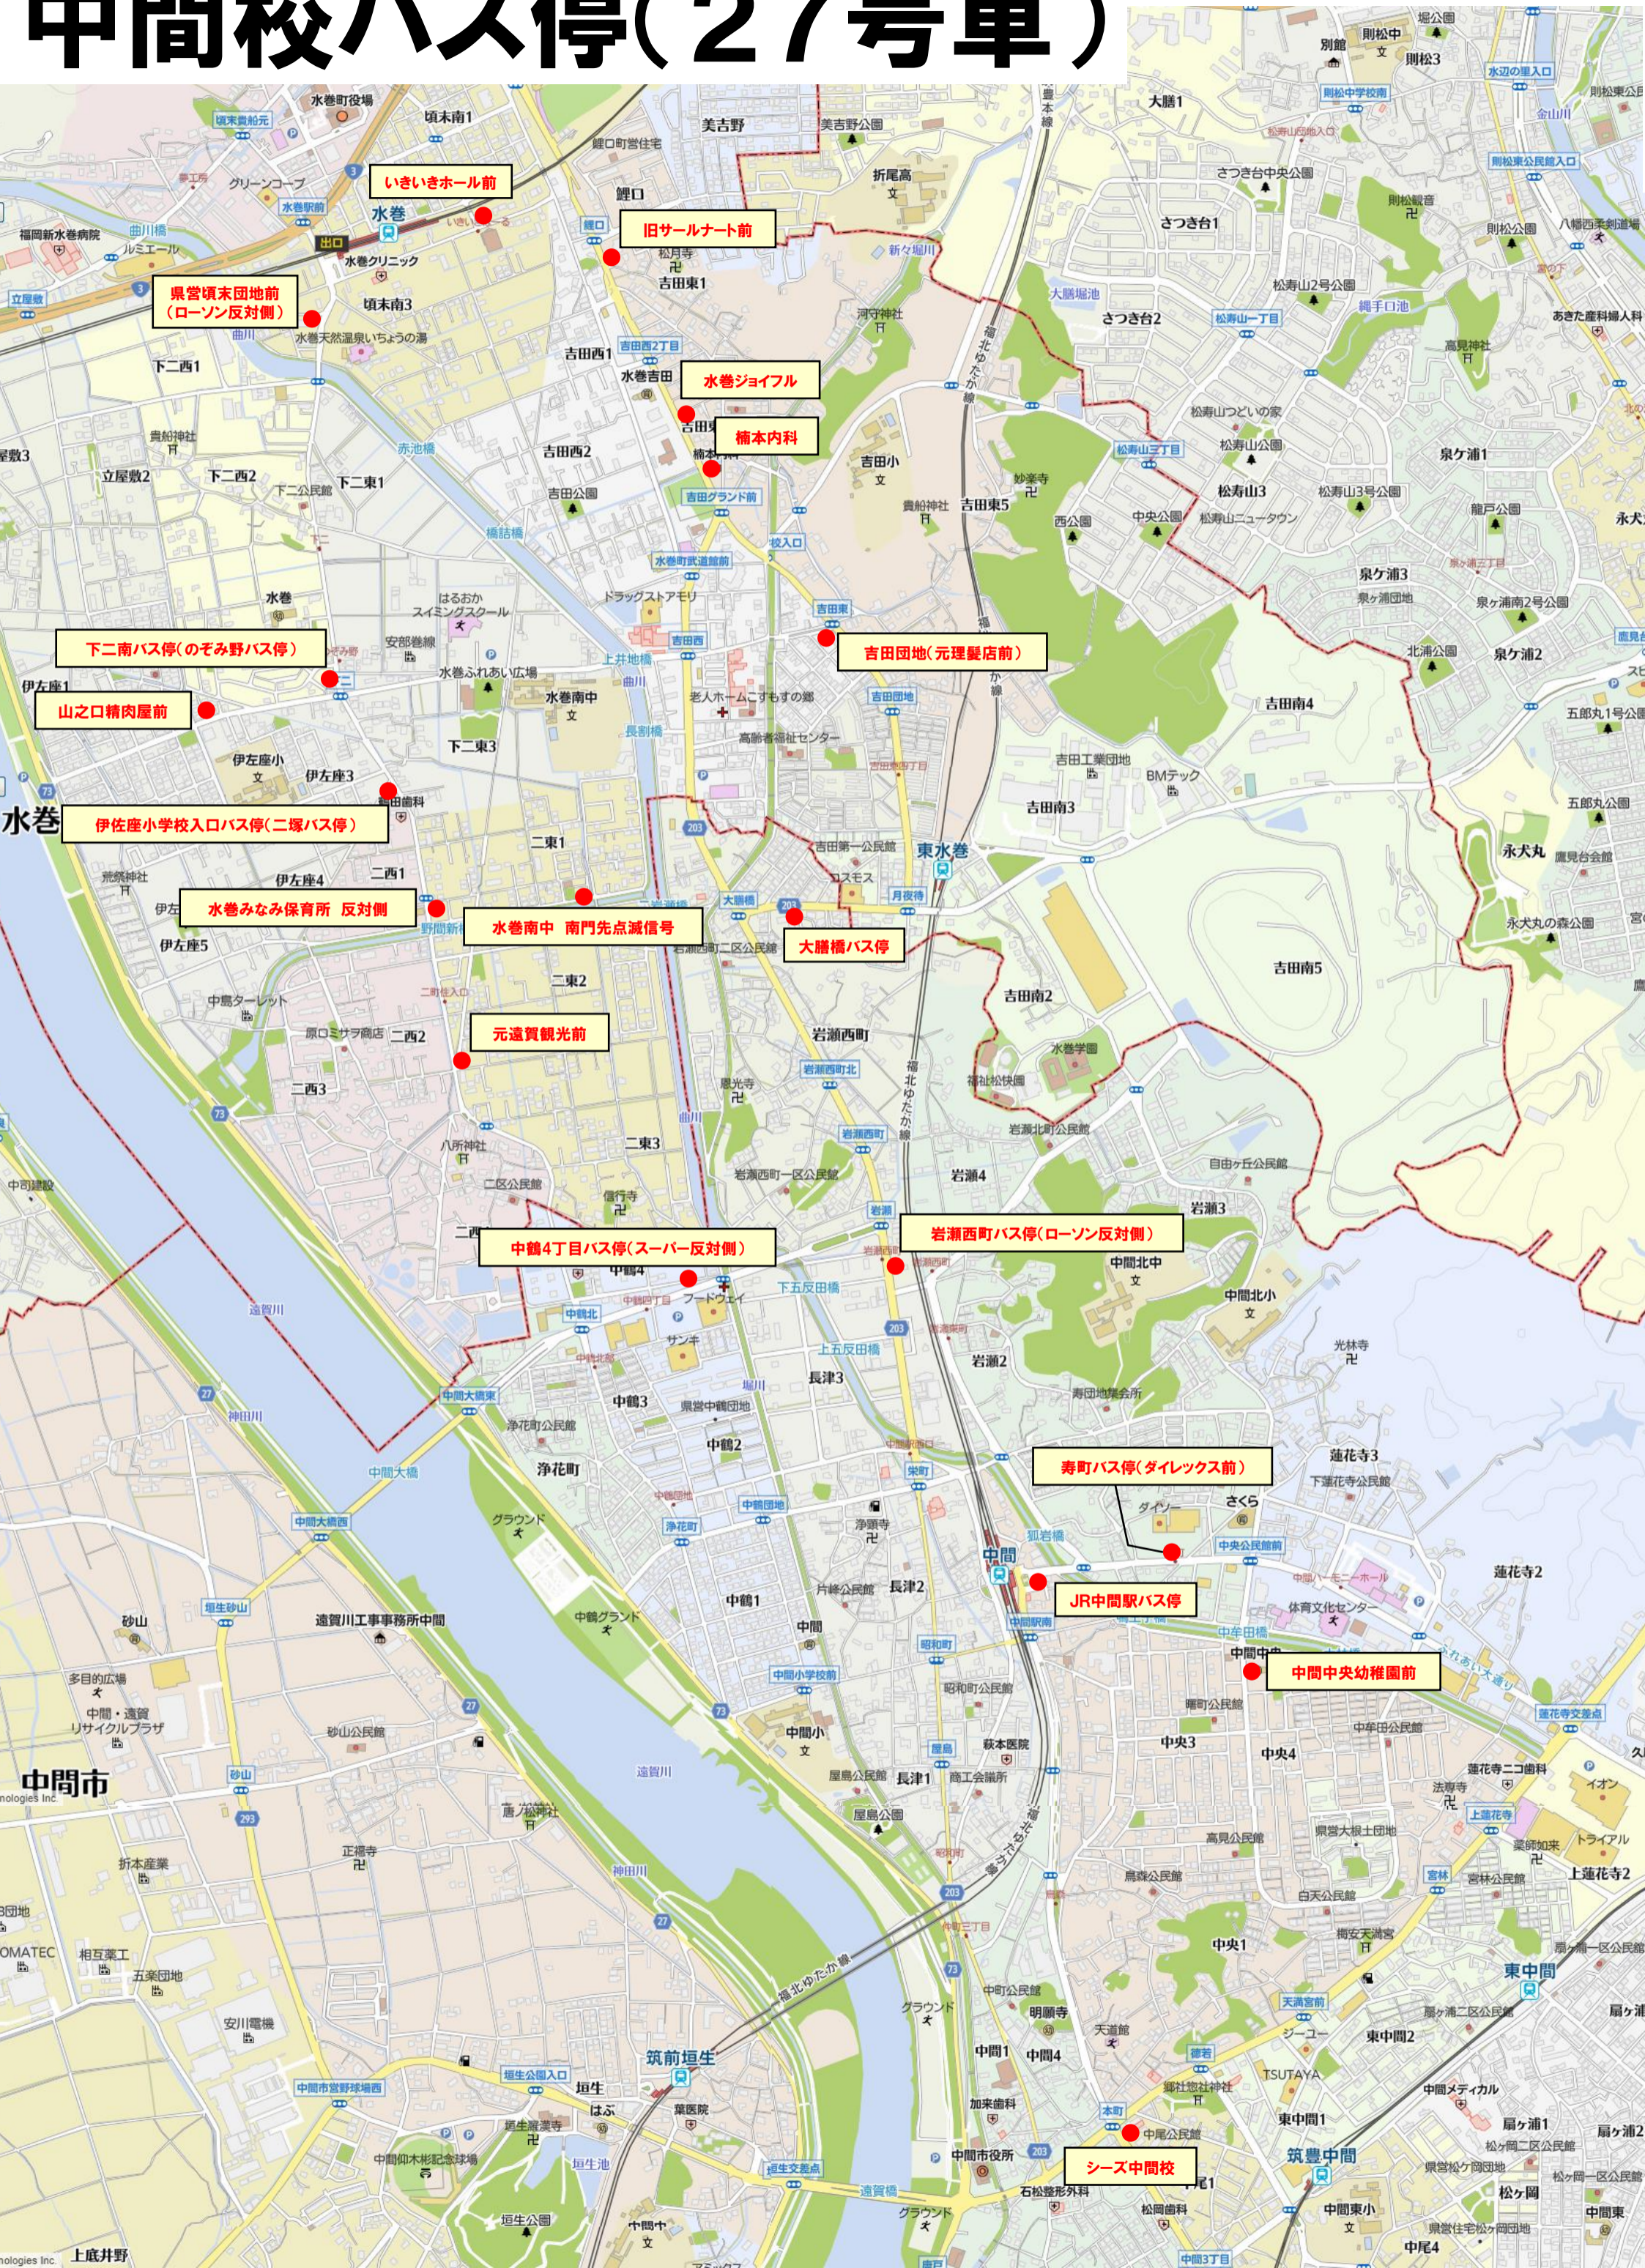

中間校バス停(27号車)

いきいきホール前

旧サルナート前

県営頃末団地前
(ローソン反対側)

水巻ジョイフル

楠本内科

下二南バス停(のそみ野バス停)

吉田団地(元理髪店前)

山之口精肉屋前

伊佐座小学校入口バス停(二塚バス停)

水巻みなみ保育所 反対側

水巻南中 南門先点滅信号

大膳橋バス停

元遠賀観光前

中鶴4丁目バス停(スーパー反対側)

岩瀬西町バス停(ローソン反対側)

寿町バス停(ダイレックス前)

JR中間駅バス停

中間中央幼稚園前

シーズ中間校