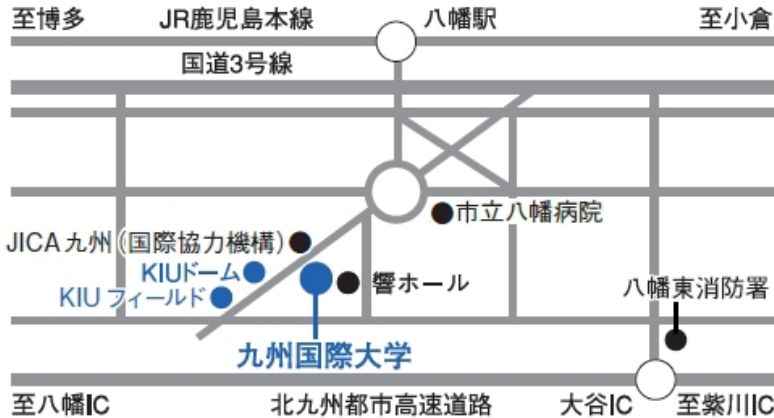

<高校進学情報提供会 会場>

九州国際大学 平野キャンパス KIUホール
住所:北九州市八幡東区平野1丁目6-1

【JR八幡駅から九州国際大学までの案内図】

公共交通機関をご利用の場合は、まず最寄りの折尾駅もしくは黒崎駅にて八幡駅に向かい、八幡駅より西鉄バスもしくは徒歩にて会場までお越しください。

○西鉄バス 40番
八幡駅⇒九州国際大学入口
所要時間:約8分

○徒歩
八幡駅より徒歩約10分

車

- 北九州都市高速で八幡ICから大谷ICまで約15分
- 北九州都市高速で門司ICから大谷ICまで約25分
- 大谷ICから九国大まで約5分

【会場地図】

3月10日当日は九州国際大学入口交差点より、会場まで職員が誘導いたします。

裏面に周辺の詳細地図を記載していますのでご確認ください

【周辺地図】

至 JR八幡駅

会場近くには有料駐車場がございますが、無料駐車場をご希望の方は上記無料駐車場をご利用下さい