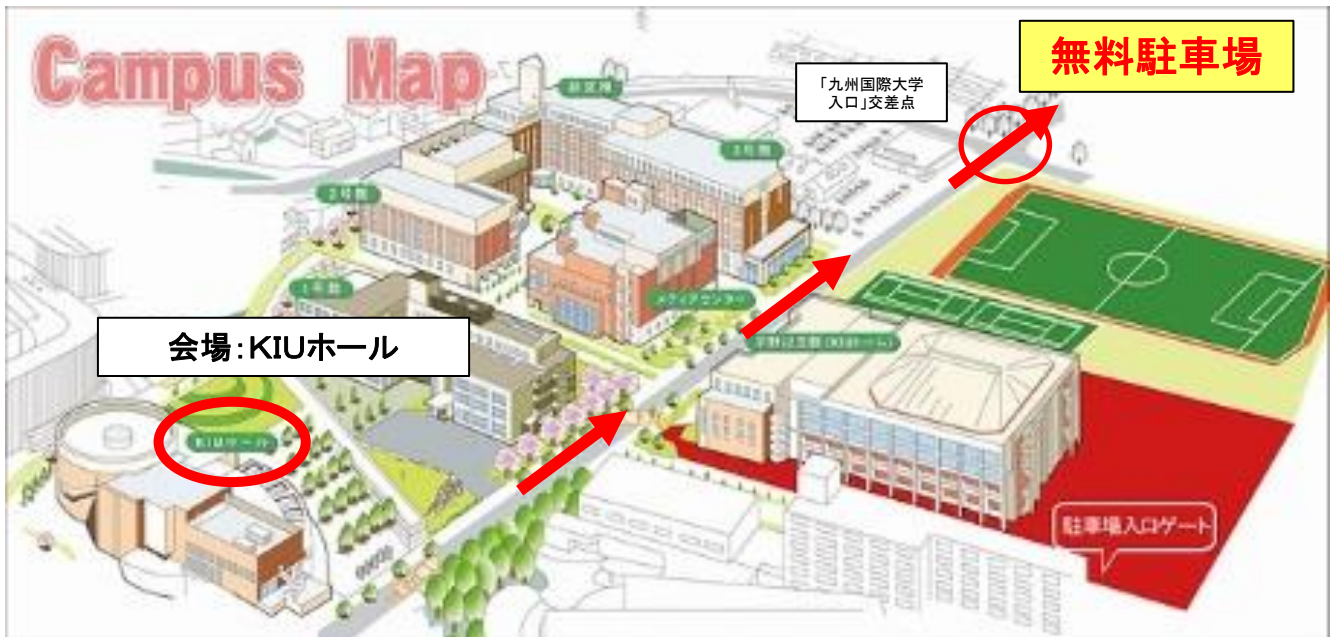

<高校進学情報提供会 会場>

九州国際大学 平野キャンパス KIUホール
住所:北九州市八幡東区平野1丁目6-1

【JR八幡駅から九州国際大学までの案内図】

公共交通機関をご利用の場合は、まず最寄りの折尾駅もしくは黒崎駅にて八幡駅に向かい、八幡駅より西鉄バスもしくは徒歩にて会場までお越しください。

○西鉄バス 40番
八幡駅⇒九州国際大学入口
所要時間:約8分

○徒歩
八幡駅より徒歩約10分

車

- 北九州都市高速で八幡ICから大谷ICまで約15分
- 北九州都市高速で門司ICから大谷ICまで約25分
- 大谷ICから九国大まで約5分

【会場地図】

3月10日当日は九州国際大学入口交差点より、会場まで職員が誘導いたします。

裏面に周辺の詳細地図を記載していますのでご確認ください

【周辺地図】

至 JR八幡駅

会場近くには有料駐車場がございますが、無料駐車場をご希望の方は上記無料駐車場をご利用下さい